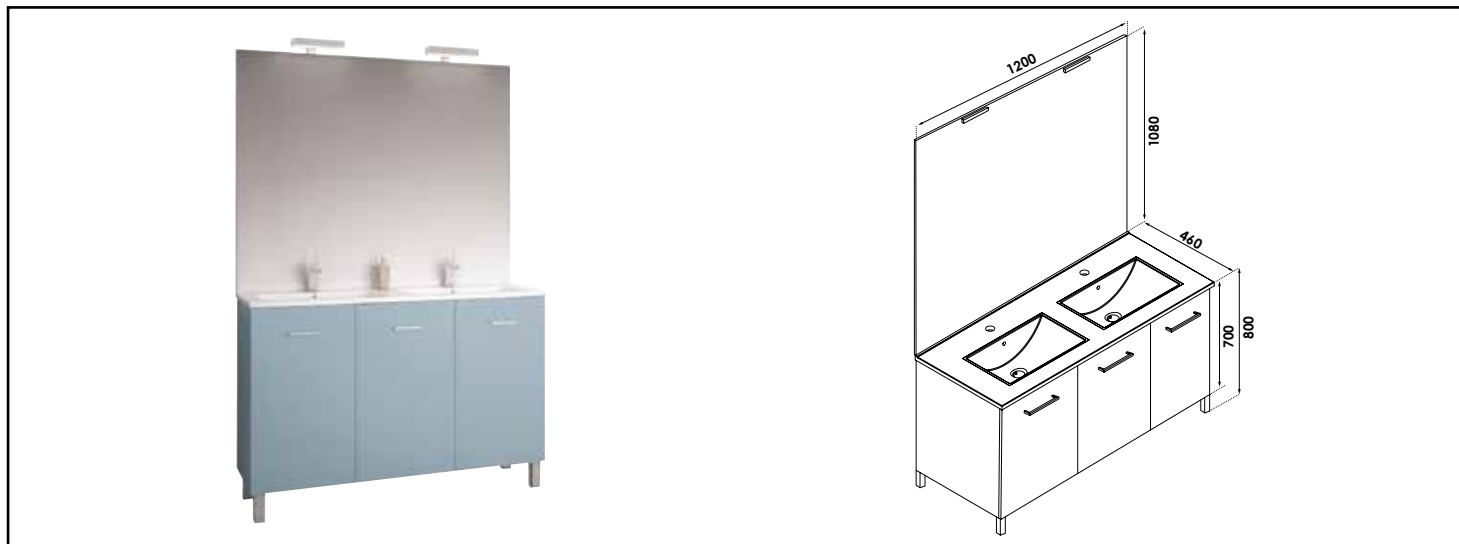

Référence : 401511579

MEUBLE COMPLET NEW YORK AVEC MIROIR AFFL - LARG. 120 CM - COLORIS BLEU BLEUET

CARACTÉRISTIQUES

Meuble à poser finition bleu bleuet, plan céramique blanche double vasques intégrée avec trop plein
 Dimensions : Largeur : 120cm x Profondeur : 46cm x Hauteur : 80cm
 Corps de meuble avec vide sanitaire 8cm
 Plan céramique blanche, épaisseur : 18mm
 Dimension de la cuve : 410x265x120mm
 Structure du caisson (façade et corps) en panneaux de particules mélaminé hydrofuge, épaisseur : 16mm
 3 portes à fermeture ralentie
 Poignées métalliques chromées
 Livré avec jeu de pieds aluminium
 1 miroir affleurant collé sur panneau hydrofuge de 16mm avec applique LED classe 2 IP44, hauteur : 108cm
 Livré pré-monté, sans robinetterie, sans vidage
 Fabrication européenne
 Norme PEFC
 Ecotaxe en sus